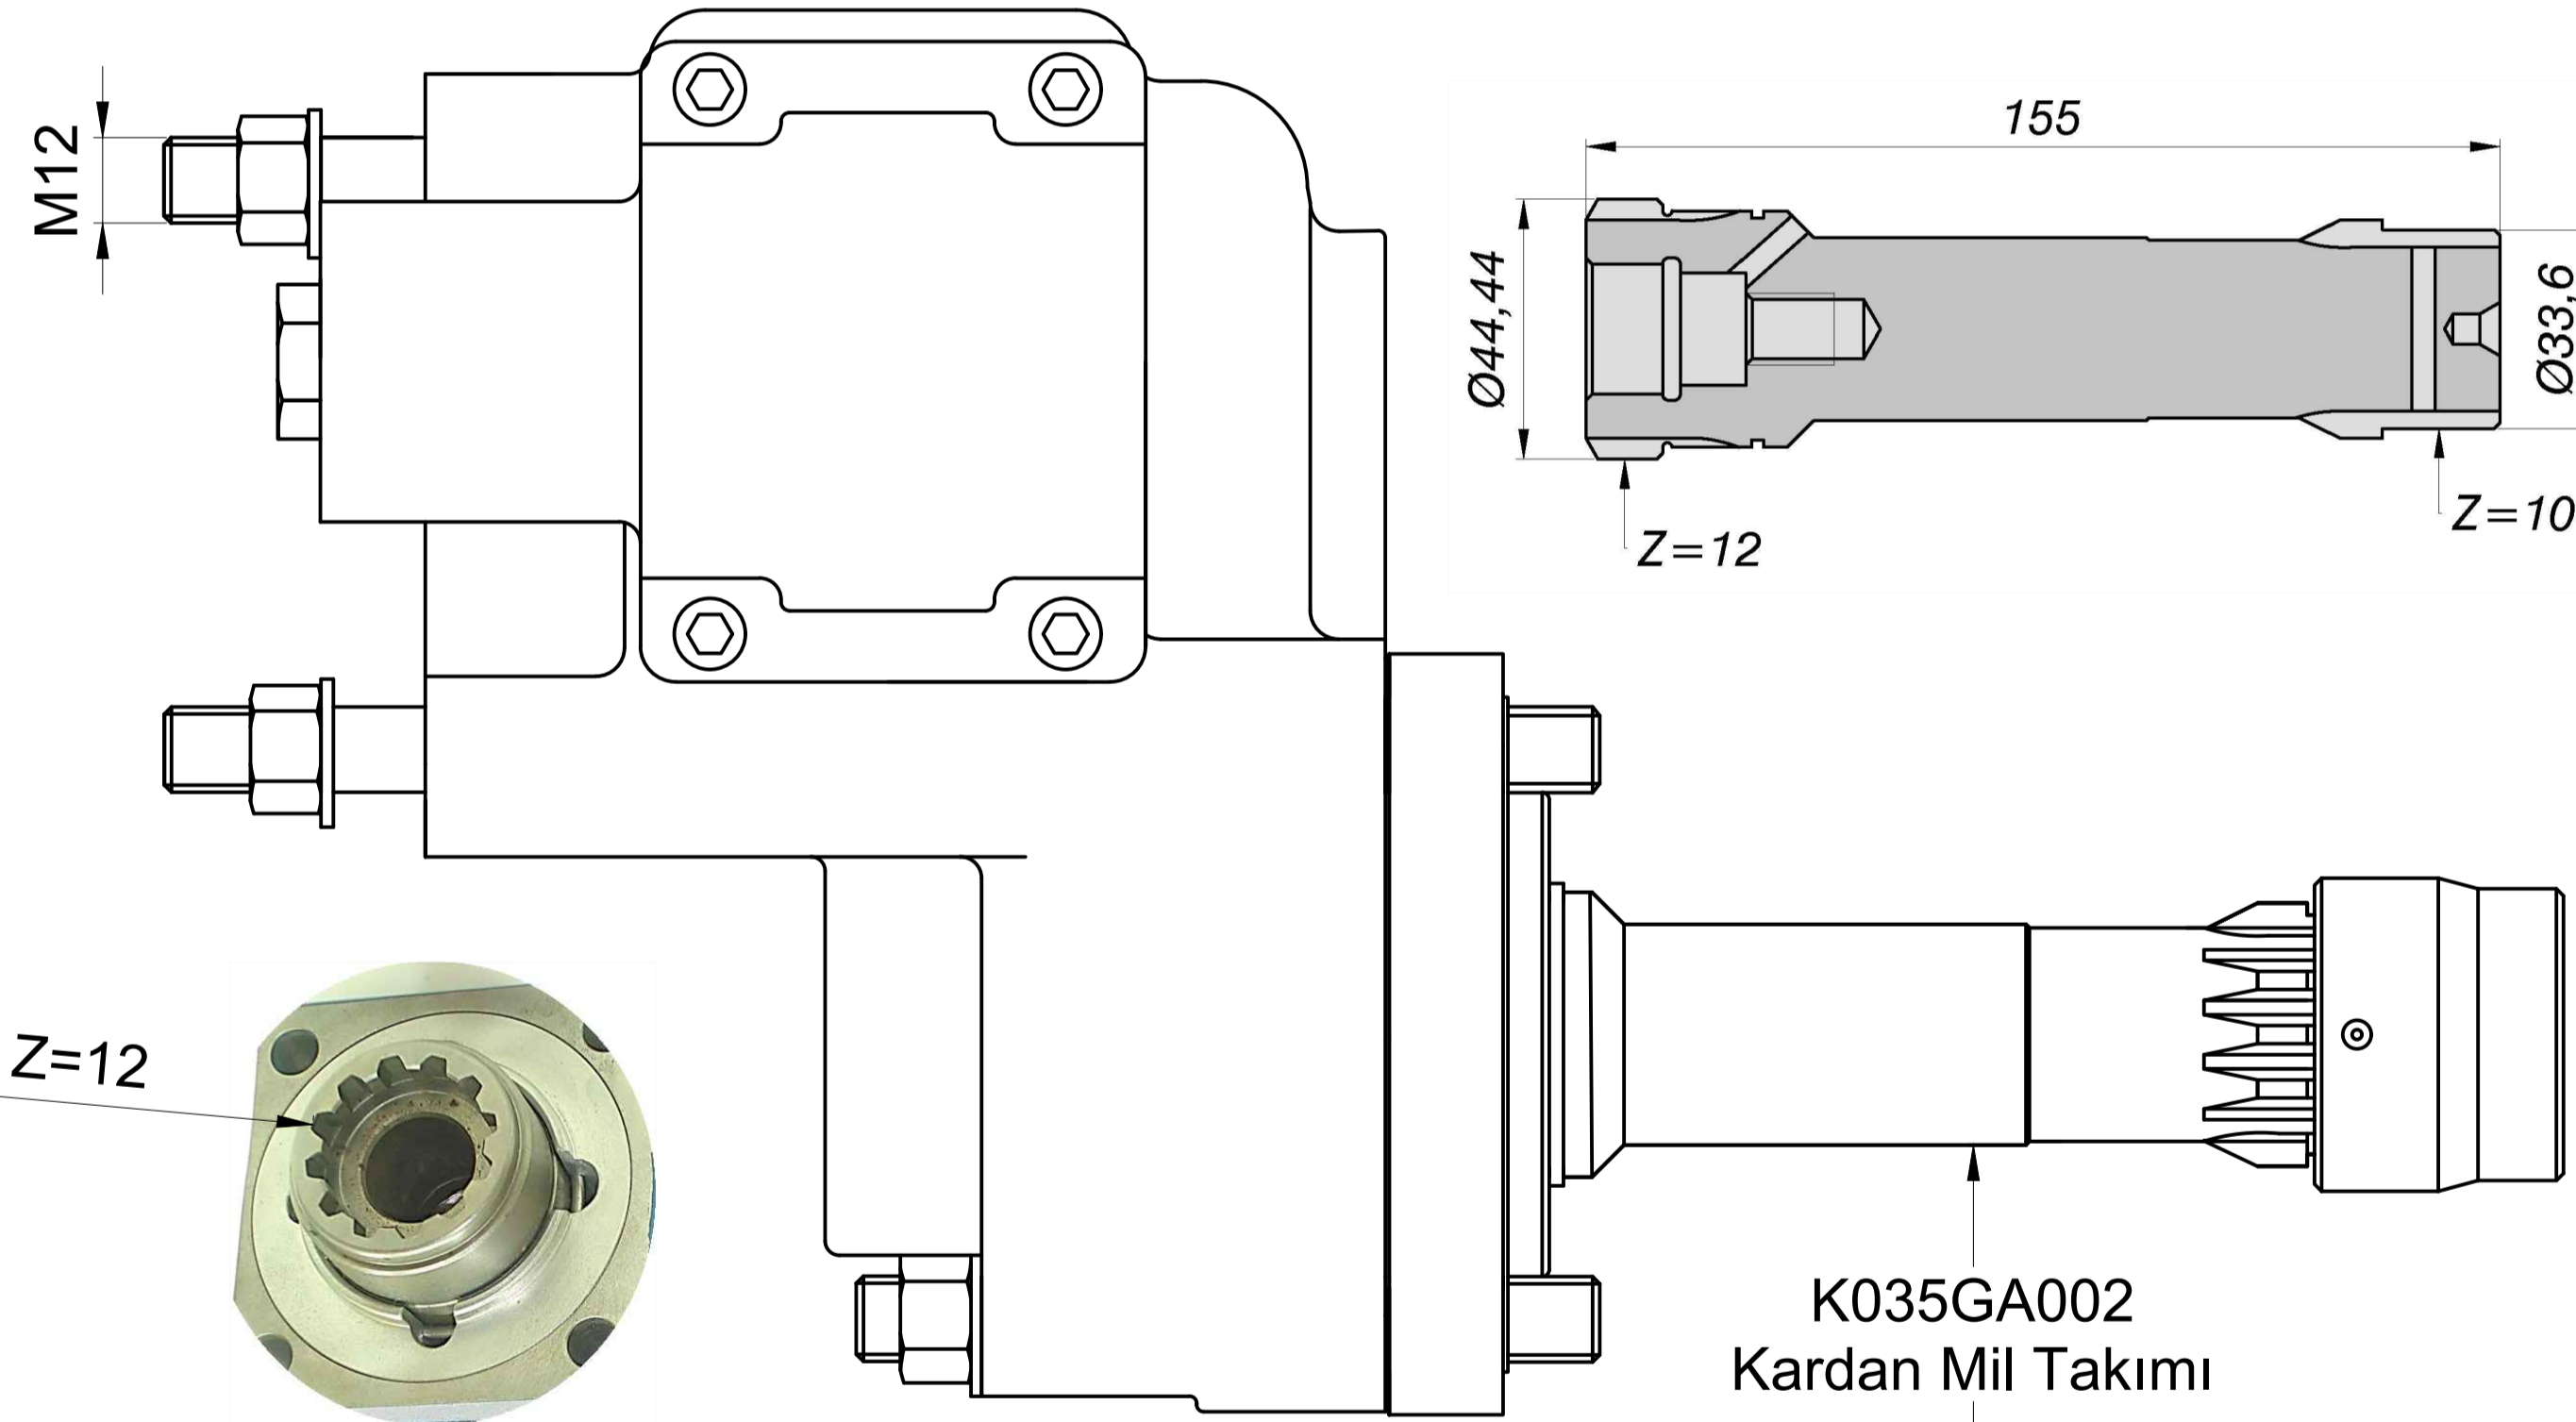

K035GA002
Kardan Mil Takımı