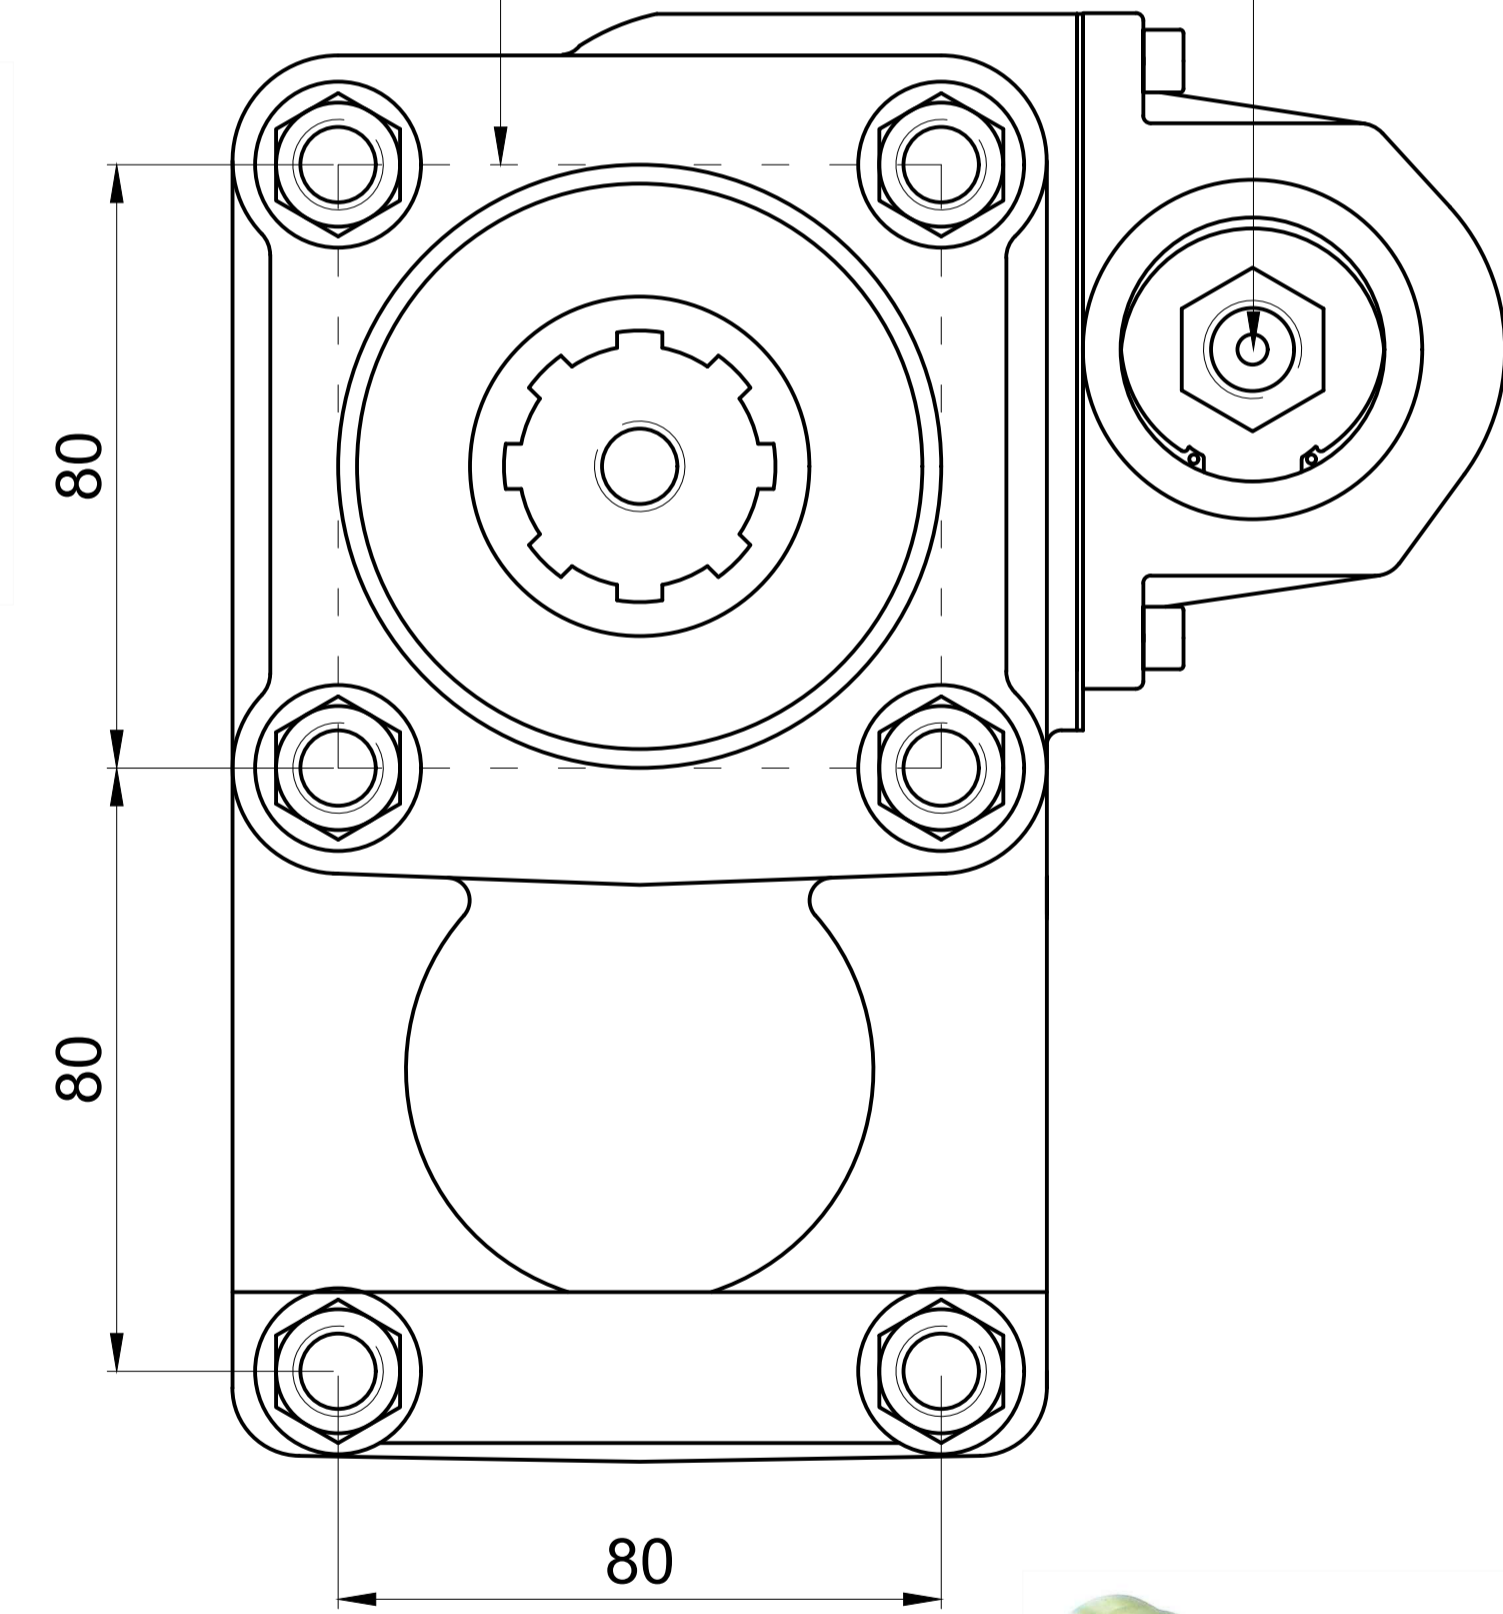

MODEL
IVECO 2895 A
IVECO 2895 B 9
IVECO 2895 S
IVECO 2895 S 9
IVECO 2895.6
IVECO 2895.9

PTO
Bağlantı Yeri
Aracın Arka Tarafı
(Kuyruktan)

PTO Tipi
Çift Dişli

Ürün Kodu
2 7 2 A C 2 F

— Kardan Millî
— Kare Flaşlı / ISO 14 / DIN 5462 / 8x32x36
— Akuple
— Havalı
— Sıra No

Pto Kodu	272AC2F
Dişli Tipi	Düz
Pto Tipi	Çift Dişli
Tork Nm	400
Güç Kw	42
Tahvil Oranı 1000 d/d	1.21
Bağlantı Yeri	Kuyruktan
Kontrol Sistemi	Havalı
Pto Mil Dönüş Yönü	Sola
Ağırlık Kg.	11

PTO
Mil Dönüş Yönü
Sola
(Saatin Aksi Yönü)

2
Pompa Bağlantısı
Kare Flaş Tip
PTO

A
Hava Hortum
Girişi
R 1/4

K035GA002
Kardan Mil Takımı

F

PTO
Murat Makina
San.Tic.Ltd.Şti.

www.
pto.
com.tr
info@
pto.
com.tr

+90 212 549 53 04 Pbx
+90 212 549 53 08 - 09
+90 533 960 33 60
+90 532 554 16 36

ptomms
Pto Murat Makine+
@PTOMURATMAKINA
+ikitelli Org.San.Bölg. Atatürk Bulv. Eskoop San.Sit. A2. Blok No.80 Başakşehir - İstanbul / TÜRKİYE