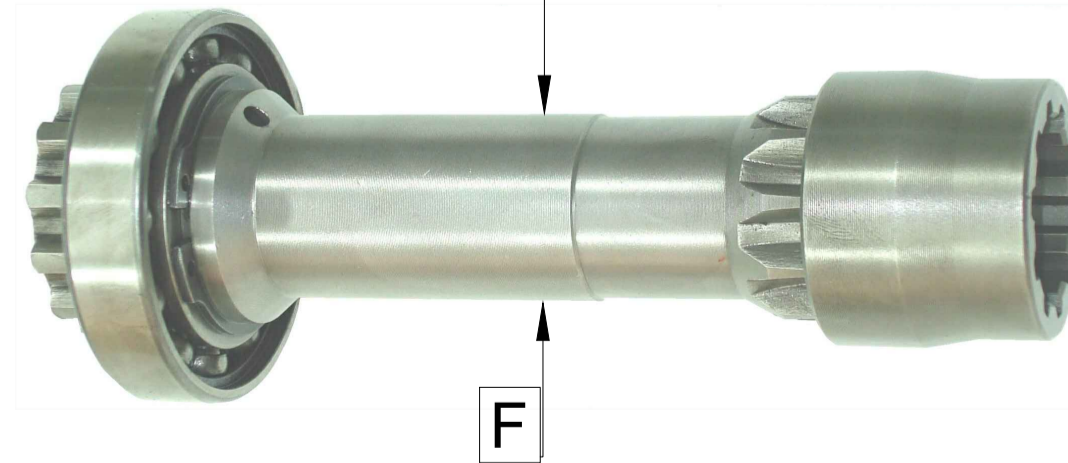

MODEL
IVECO 2895 A
IVECO 2895 B 9
IVECO 2895 S
IVECO 2895 S 9
IVECO 2895.6
IVECO 2895.9

PTO
Bağlantı Yeri
Aracın Arka Tarafı
(Kuyruktan)

PTO Tipi
Çift Dişli

Ürün Kodu
2 7 2 A C 2 F

— Kardan Millî
— Kare Flaşlı / ISO 14 / DIN 5462 / 8x32x36
— Akuple
— Havalı
— Sıra No

Pto Kodu	272AC2F
Dişli Tipi	Düz
Pto Tipi	Çift Dişli
Tork Nm	400
Güç Kw	42
Tahvil Oranı 1000 d/d	1.21
Bağlantı Yeri	Kuyruktan
Kontrol Sistemi	Havalı
Pto Mil Dönüş Yönü	Sola
Ağırlık Kg.	11

PTO
Mil Dönüş Yönü
Sola
(Saatin Aksi Yönü)

2
Pompa Bağlantısı
Kare Flaş Tip
PTO

A
Hava Hortum
Girişi
R 1/4

K035GA002
Kardan Mil Takımı

F

PTO
Murat Makina
San.Tic.Ltd.Şti.

www.
pto.
com.tr
info@
pto.
com.tr

+90 212 549 53 04 Pbx
+90 212 549 53 08 - 09
+90 533 960 33 60
+90 532 554 16 36

ptomms
Pto Murat Makine+
@PTOMURATMAKINA
+ikitelli Org.San.Bölg. Atatürk Bulv. Eskoop San.Sit. A2. Blok No.80 Başakşehir - İstanbul / TÜRKİYE