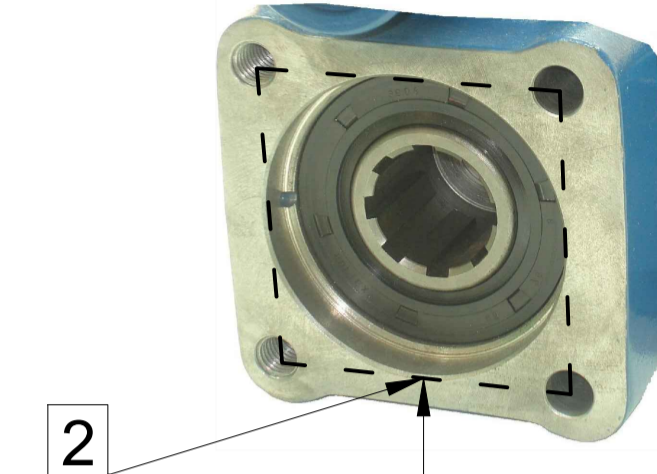

MODEL
IVECO 2895 A
IVECO 2895 B 9
IVECO 2895 S
IVECO 2895 S 9
IVECO 2895.6
IVECO 2895.9

PTO  
Bağlantı Yeri  
Aracın Arka Tarafı  
(Kuyruktan)

PTO Tipi  
Çift Dişli

Ürün Kodu  
2 7 2 A C 2 F

— Kardan Millî  
— Kare Flaşlı / ISO 14 / DIN 5462 / 8x32x36  
— Akuple  
— Havalı  
— Sıra No

Pto Kodu	272AC2F
Dişli Tipi	Düz
Pto Tipi	Çift Dişli
Tork Nm	400
Güç Kw	42
Tahvil Oranı 1000 d/d	1.21
Bağlantı Yeri	Kuyruktan
Kontrol Sistemi	Havalı
Pto Mil Dönüş Yönü	Sola
Ağırlık Kg.	11

PTO  
Mil Dönüş Yönü  
Sola  
(Saatin Aksi Yönü)