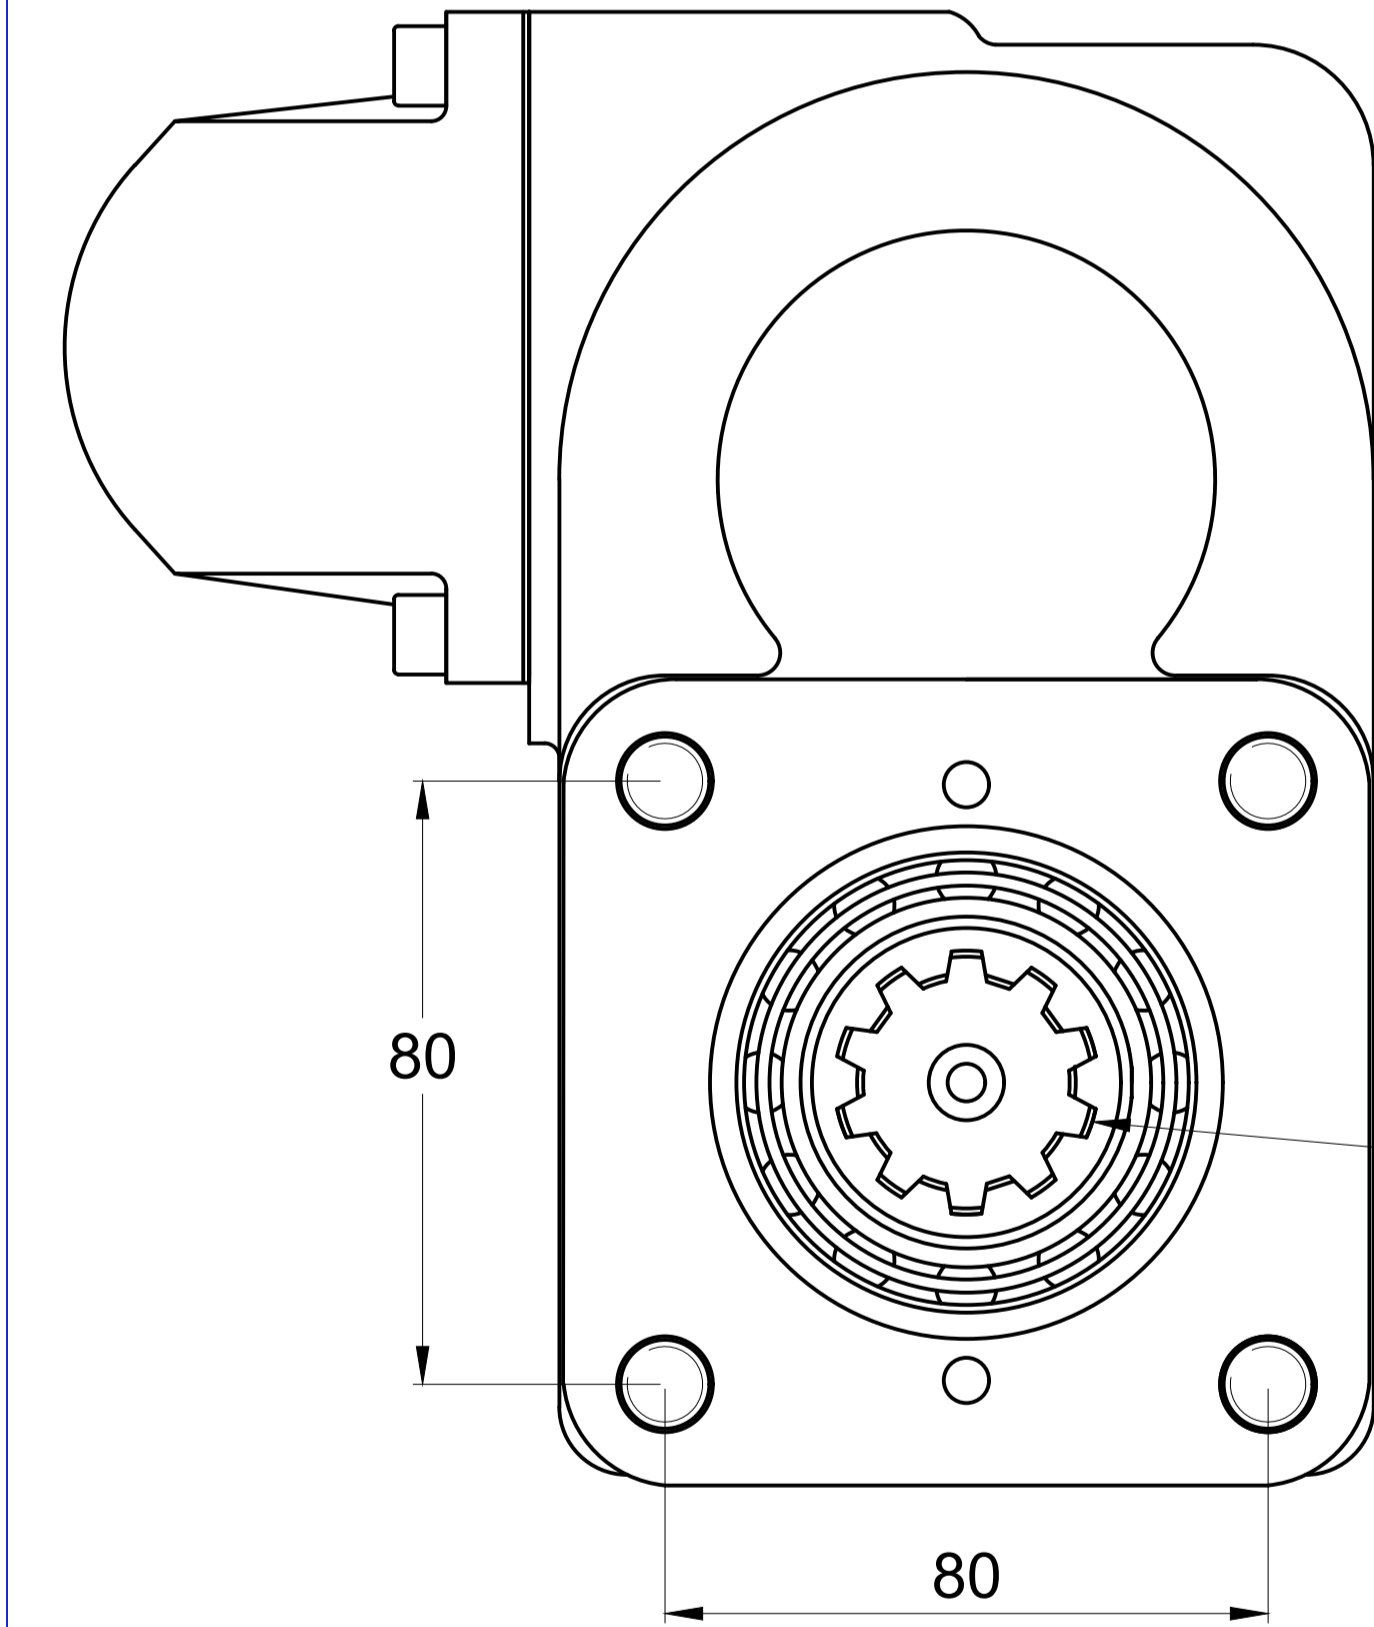

K035GA002
Kardan Mil Takımı