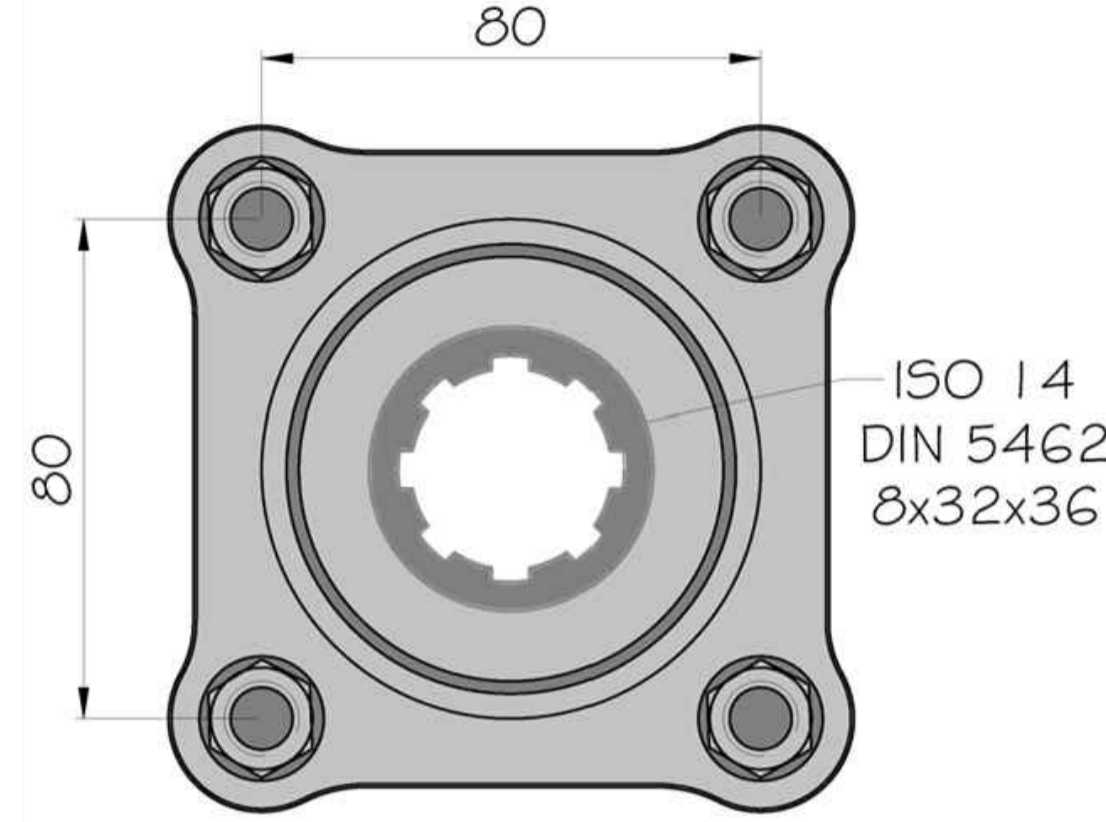

MODEL
IVECO 2895 A
IVECO 2895 B 9
IVECO 2895 S
IVECO 2895 S 9
IVECO 2895.6
IVECO 2895.9

PTO  
Bağlantı Yeri  
Aracın Arka Tarafı  
(Kuyruktan)

PTO Tipi  
Çift Dişli

Ürün Kodu  
2 7 2 A C 2 F

— Kardan Millî  
— Kare Flaşlı / ISO 14 / DIN 5462 / 8x32x36  
— Akuple  
— Havalı  
— Sıra No

Pto Kodu	272AC2F
Dişli Tipi	Düz
Pto Tipi	Çift Dişli
Tork Nm	400
Güç Kw	42
Tahvil Oranı 1000 d/d	1.21
Bağlantı Yeri	Kuyruktan
Kontrol Sistemi	Havalı
Pto Mil Dönüş Yönü	Sola
Ağırlık Kg.	11

PTO  
Mil Dönüş Yönü  
Sola  
(Saatin Aksi Yönü)